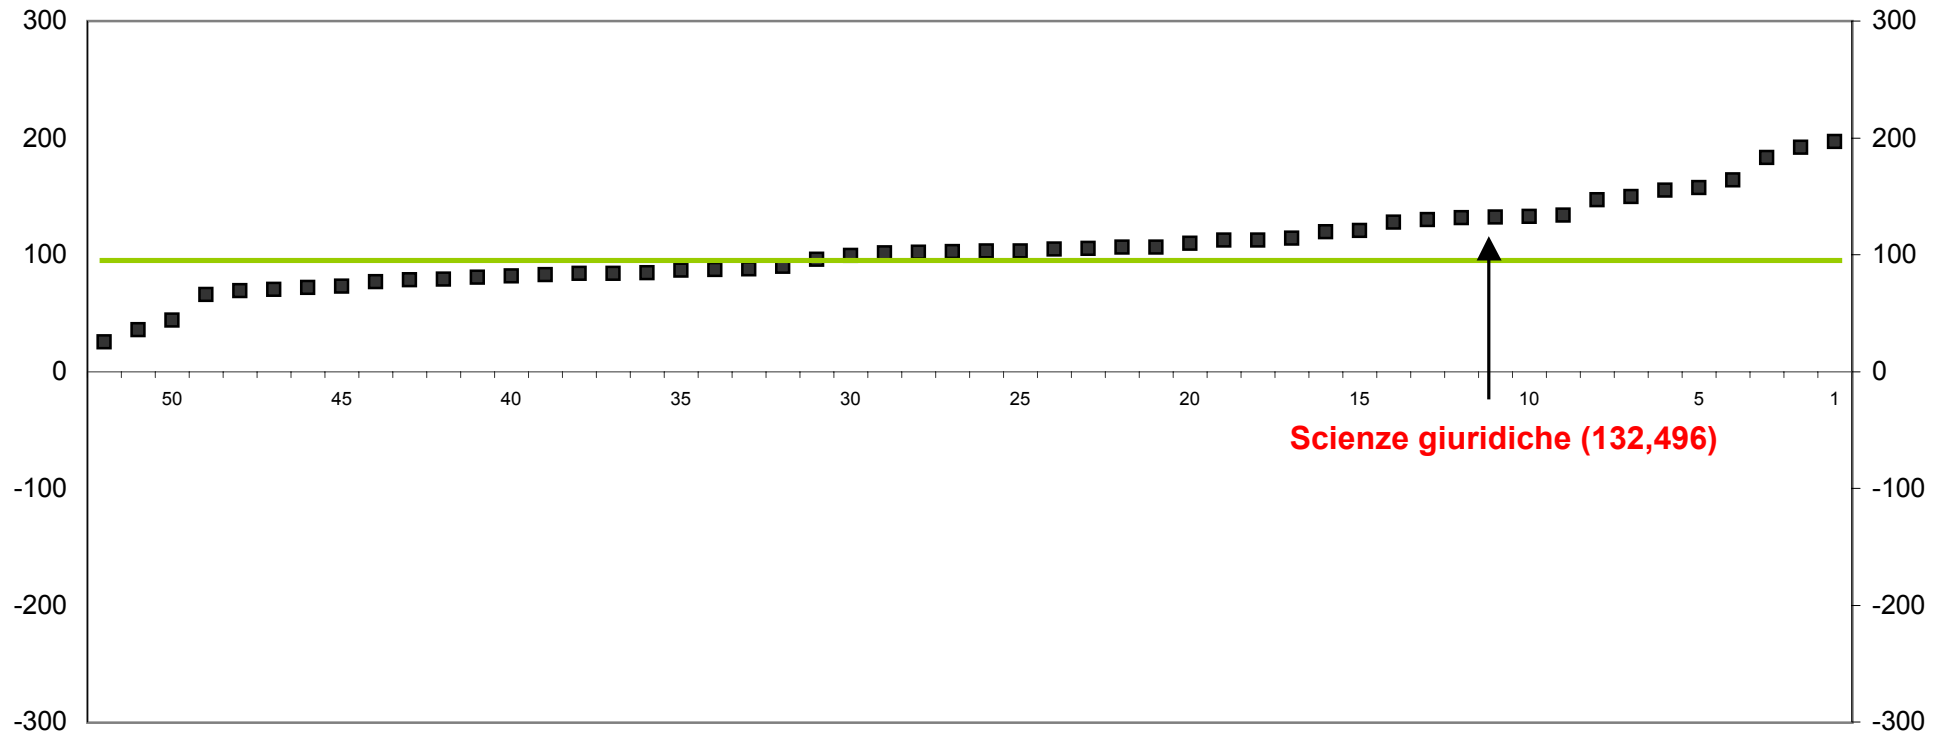

## Posizionamento delle Classi di laurea della Facoltà di Giurisprudenza (Sede di Piacenza) a.a. 2003-2004

Ogni quadratino rappresenta una classe di laurea; la linea trasversale indica il valore medio di Ateneo pari a 94,593.

La scala adottata va da un massimo di + 300 a un minimo di - 300, che si identificano rispettivamente con il 100% di risposte "Decisamente SI" ovvero "Decisamente NO" nella somma delle frequenze di risposta.

Quanto più il valore di posizionamento è prossimo allo zero tanto più il giudizio complessivo medio è neutro.